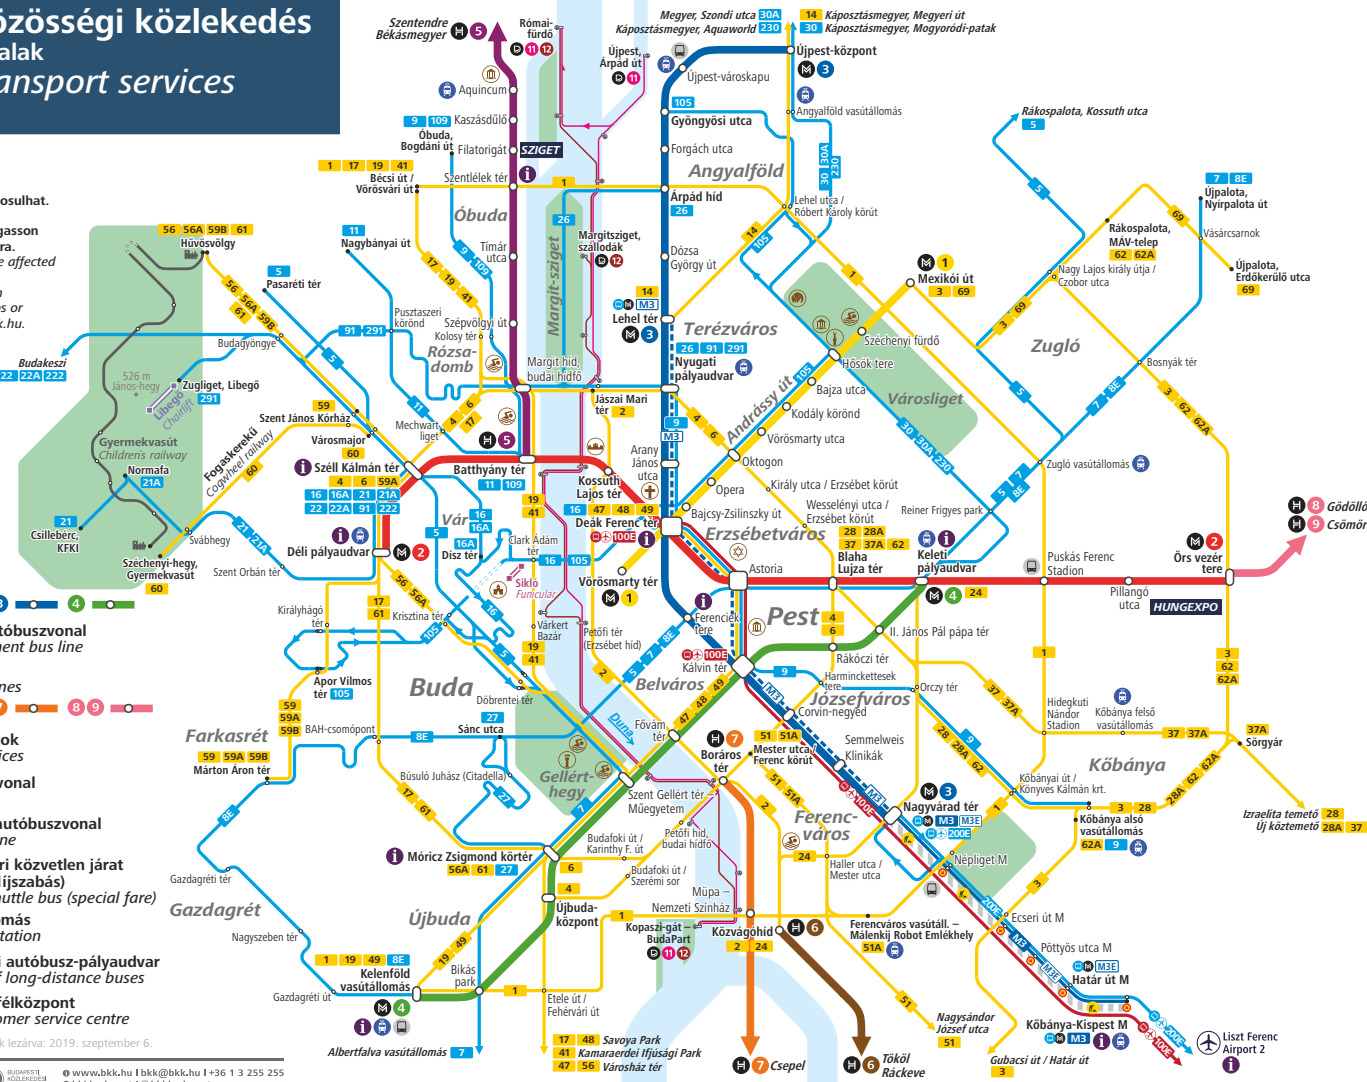

Nappali közösségi közlekedés

Fontosabb vonalak

Daytime transport services

Key routes

Figyelem!

Attention!

Metróvonalak
Metro lines

Metrópótló autóbuszvonal
Metro replacement bus line

HÉV-vonalak
Suburban railway lines

Hajójáratok
Boat services

Villamosvonal
Tram line

Kiemelt autóbuszvonal
Key bus line

Repülőtéri közvetlen járat
(egydi díjszabás)
Airport shuttle bus (special fare)

Vasútállomás
Railway station

Távolsági autóbusz-pályaudvar
Station of long-distance buses

BKK ügyfélközpont
BKK customer service centre

BUDAPEST

BUDAPEST